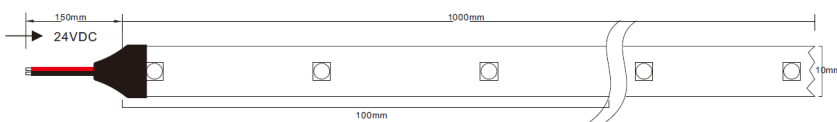

STRIP UVC

CODE	WATT /m	LED/m	Wave	V input	Lm/m	✂	mm	IP
B01N142 Strip UV-C	10W	30	270-280nm	24Vcc	invisibile	100mm	10x3	IP20

DISEGNO TECNICO TECHNICAL DRAWING:

SERVIZI DISPONIBILI SU RICHIESTA: SERVICES ON DEMAND:

-  Spezzonatura
Customized cutting lenght
-  Saldatura cavi
Soldering wires
-  Applicazione connettori
Connectors Applying
-  Controllo personalizzato
Customized checking